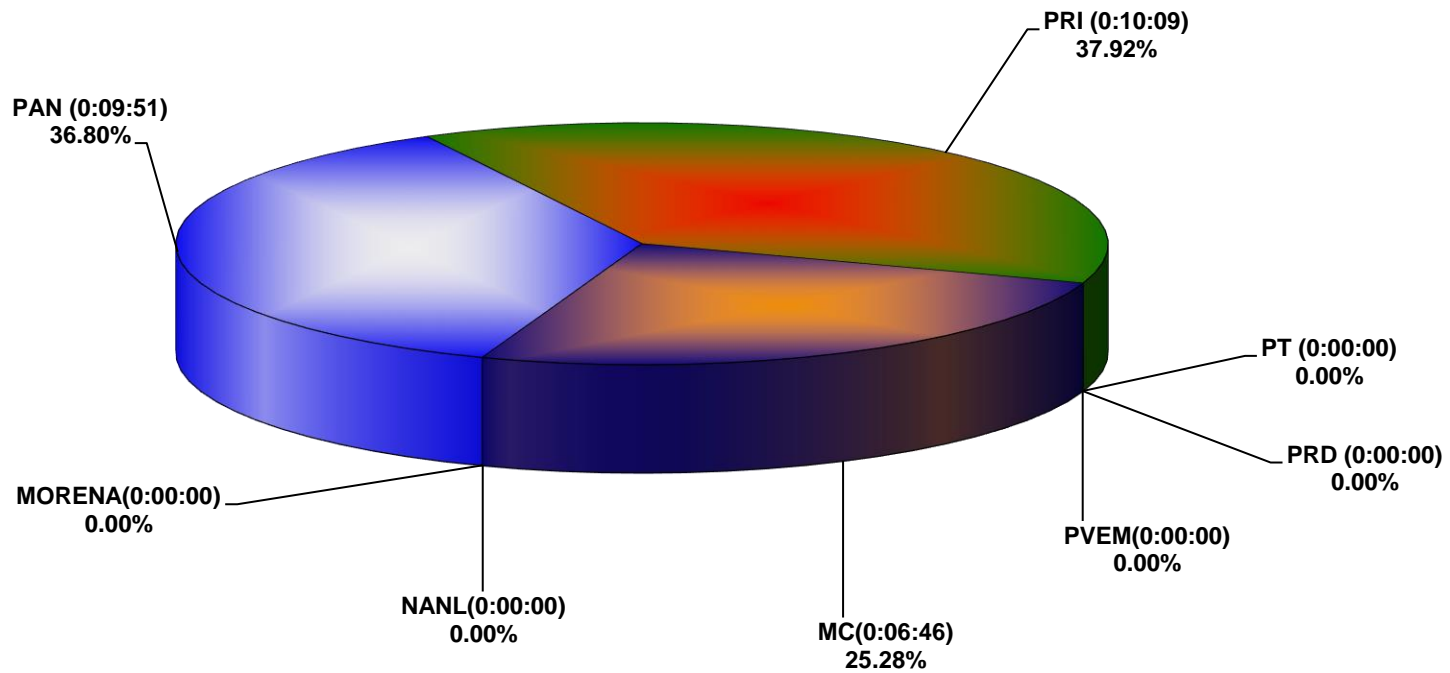

COMISIÓN ESTATAL ELECTORAL DE NUEVO LEÓN  
PORCENTAJE Y TIEMPO TOTAL DEDICADO A CADA PARTIDO POLÍTICO EN TELEVISIÓN  
(HORAS)  
ACUMULADO DE AGOSTO 2019

COMISIÓN ESTATAL ELECTORAL DE NUEVO LEÓN  
PORCENTAJE Y NÚMERO TOTAL DE NOTAS DEDICADAS A CADA PARTIDO POLÍTICO EN  
TELEVISIÓN  
ACUMULADO DE AGOSTO 2019

COMISIÓN ESTATAL ELECTORAL DE NUEVO LEÓN  
TOTAL DE NOTAS DEDICADAS A CADA PARTIDO POLÍTICO POR GRUPO TELEVISIVO  
ACUMULADO DE AGOSTO 2019