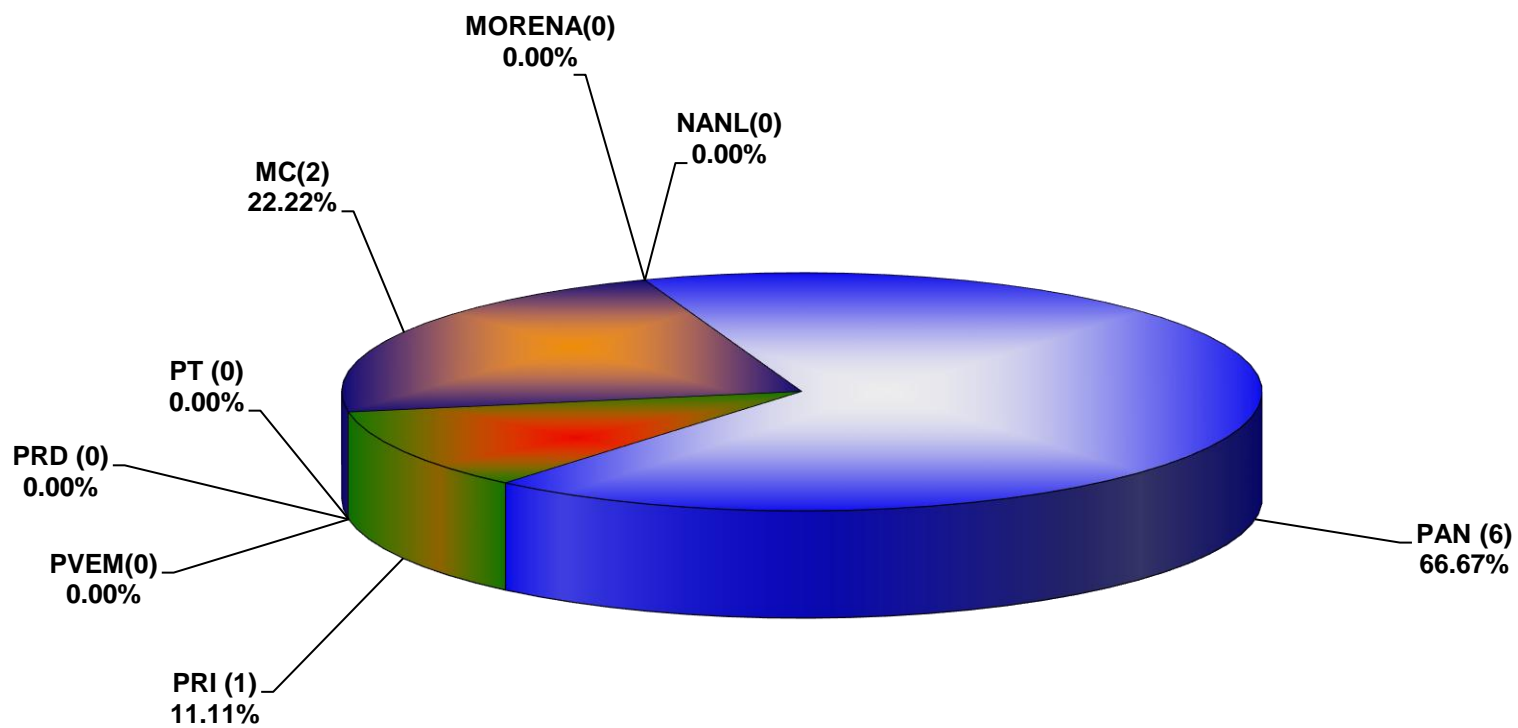

COMISIÓN ESTATAL ELECTORAL DE NUEVO LEÓN  
PORCENTAJE Y TIEMPO TOTAL DEDICADO A CADA PARTIDO POLÍTICO EN TELEVISIÓN  
(HORAS)  
ACUMULADO DE AGOSTO 2019

COMISIÓN ESTATAL ELECTORAL DE NUEVO LEÓN  
PORCENTAJE Y NÚMERO TOTAL DE NOTAS DEDICADAS A CADA PARTIDO POLÍTICO EN  
TELEVISIÓN  
ACUMULADO DE AGOSTO 2019